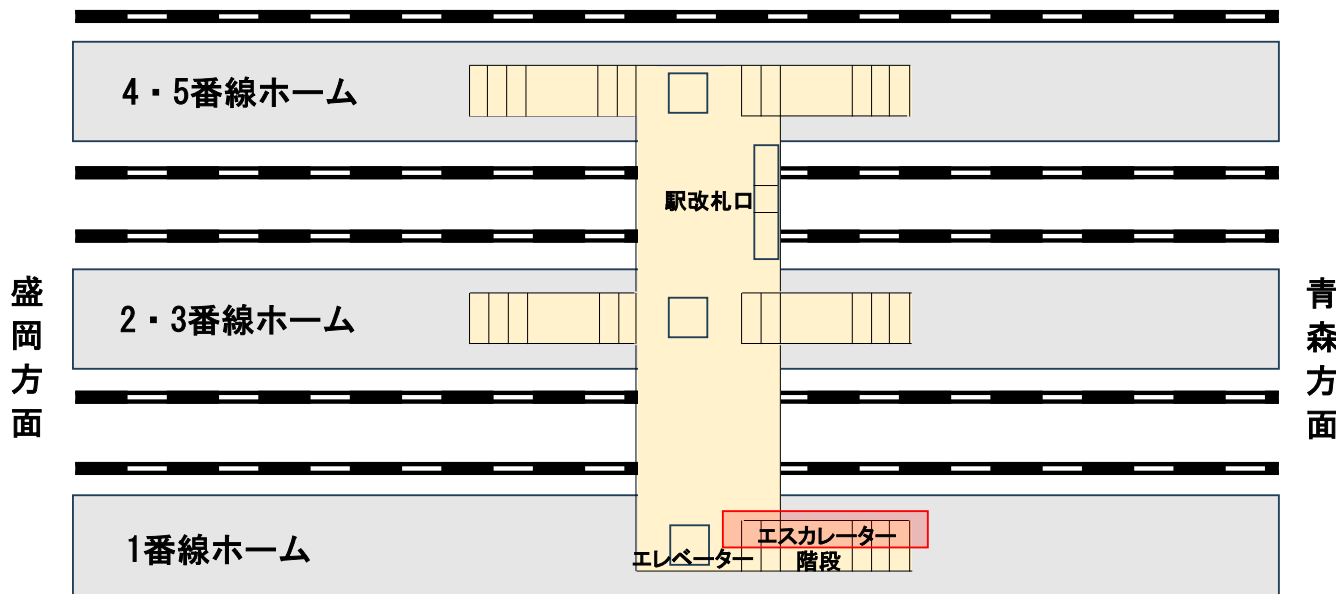

八戸駅エスカレーター使用停止のお知らせ

日頃より青い森鉄道線をご利用いただき誠にありがとうございます。このたび、八戸駅1番線のエスカレーター取替工事を実施いたします。工事期間中はエスカレーターを使用できません。階段、またはエレベーターを利用いただきますよう、お願い申し上げます。

ご利用のお客様にはご不便をおかけ致しますが、ご理解とご協力をお願い致します。

記

1. 工事内容

エスカレーター取替工事 (八戸駅1番線)

2. 工事期間(予定)

2026年6月15日(月)9:00頃～2026年7月25日(土)6:00頃まで

3. 工事に伴う現場状況について

: 施工範囲

発注者：青い森鉄道（株）
設備管理所

電話：017-752-6516