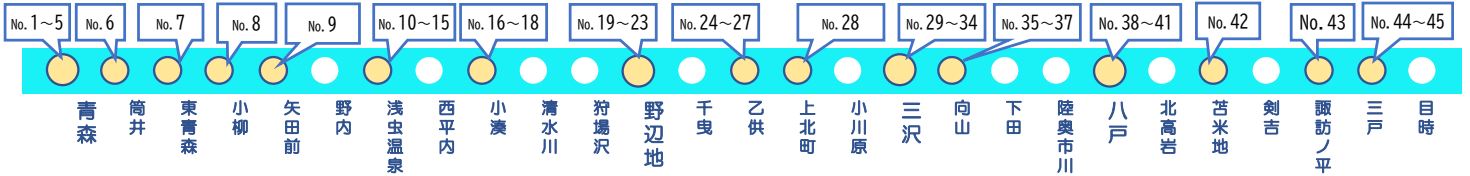

# 青い森鉄道 提携施設一覧

ページ2

当日有効な「青い森ワンデーパス」(コンビニ券含む)を提携施設でご提示いただくと、  
**割引やプレゼントなど、お得なサービスが受けられます！**  
**ワンデーパスを使って、もっと、も~っと、沿線の旅を楽しみましょう！**

No.	最寄駅	ジャンル	施設名・店舗名	特典内容	電話番号
24	乙供	飲食	味処 たなか	・お食事の方にソフトドリンク1杯サービス	0175-63-2639
25	乙供	飲食	小料理 磯げん	・お昼ご来店の方に、コーヒーまたはソフトドリンクサービス	0175-63-2322
26	乙供	飲食	居食処 富士	・コーヒー、デザートをサービス	0175-63-2908
27	乙供	お買い物	サン・シャイン七戸十和田駅店	・「星のはてな(カップアイス)」24円引き(324円→300円)	0175-78-2080
28	上北町	温泉	温泉旅館 水明	・入浴料100円引き ※ご本人様に限る	0176-56-5083
29	三沢	観光	青森県立三沢航空科学館	・ポストカードを1枚プレゼント	0176-50-7777
30	三沢	お買い物	三沢空港売店 スカイマート・ビードル	・「三沢空港ポストカード」「バゲージタグ」プレゼント	0176-51-1460
31	三沢	歴史・文化	三沢市寺山修司記念館	・「寺山修司の言葉」缶バッジを1個プレゼント	0176-59-3434
32	三沢	お買い物	MUSIC&ZAKKA DEMUZ(デムズ)	・ユーズド商品お買い上げで、お会計額より400円引き	0176-53-3233
33	三沢	飲食	彩喰楽酒 だい天	・空自空上げ700円を500円で提供	0176-52-6157
34	三沢	飲食	アングルインドレストラン	・お食事の方にラッシー1杯サービス	0176-53-2681
35	向山	歴史・文化	向山駅ミュージアム	・オリジナルポストカード1枚、またはミュージアム記念入場券(硬券)1枚プレゼント	090-7332-0415
36	向山	レジャー	カワヨグリーン牧場	・パークゴルフの用具レンタル料100円引き	0178-56-4111
37	向山	お買い物	アグリのリおいらせ 物産館	・朝摘みいちごのミルクアイス1個50円引き	0178-56-2884
38	八戸	お買い物	一般財団法人 VISITはちのへ(ユートリー)	・お土産売り場で1,000円以上(税別)お買い上げの方に、地場産品1個プレゼント(お一人様1個限り)	0178-27-2227
39	八戸	飲食	浜料理 いかめしや 煮鱈	・ファーストドリンク1杯サービス(グラスビール、日本酒1合、ソフトドリンクのうち、いずれか1杯)	0178-70-2712
40	八戸	飲食	居酒屋 松膳	・ランチタイムはソフトドリンクサービス、ディナータイムは生ビール1杯サービス	0178-51-8067
41	八戸	歴史・文化	八戸市埋蔵文化財センター 是川縄文館	・受付では川遺跡出土品の絵はがきを1枚プレゼント	0178-38-9511
42	苫米地	飲食	ケークカフェ	・お店のご利用で、お好きなドリップバッグを1袋プレゼント	0178-84-3739
43	諏訪ノ平	観光	南部町農林漁業体験実習館 チェリウス	・入浴を特別料金で提供(大人200円、小中学生100円)	0178-76-1001
44	三戸	飲食	農家Caféこみゅ	・アップルパイなど季節に応じたフルーツパイ50円引き、またはカフェドリンク50円引き	0178-76-3585
45	三戸	飲食	coffee&smoke 南部どき	・ドリンク50円引き	0179-20-0710

- ・掲載内容は、令和8年5月8日時点での内容です。サービス内容が途中で変更になる場合もございます。
- ・複数回のご利用は制限がある場合がありますのでご了承ください。
- ・提携施設の最新情報は、青い森鉄道ホームページ「提携施設一覧」でご覧いただけます。
- ・各施設の営業時間や定休日については、各施設へお問い合わせいただくか、青い森鉄道ホームページ「提携施設一覧」よりご覧ください。
- ・臨時休業や営業時間に変更がある場合もございますので、あらかじめご了承ください。