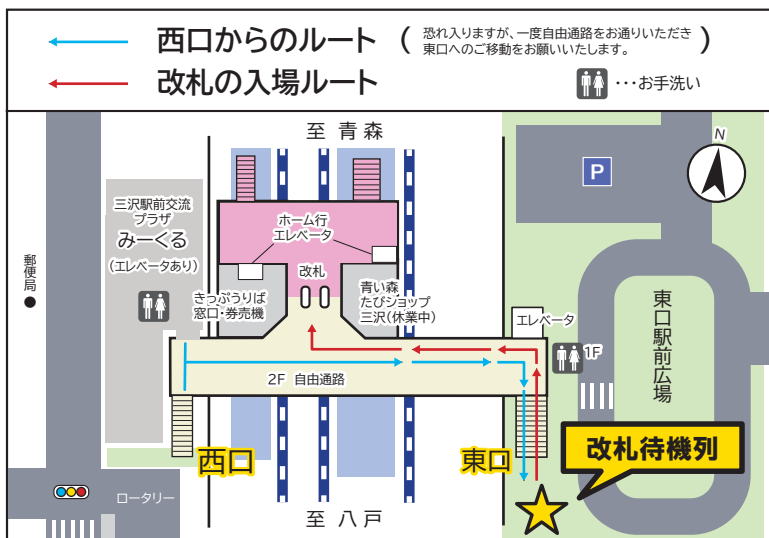

# 三沢駅 入場規制

2024年 9月8日(日)

13:00 頃から 18:00 頃まで

混雑が見込まれるため、入場規制を実施します。

すべてのお客さまが対象です

- 13:00頃以降、三沢駅からご乗車になるすべてのお客さまは、東口にて「青森方面」と「八戸方面」それぞれの改札待機列最後尾にお並びいただけます。
- 必ずきつぷをご用意のうえお並びください。  
交通系ICカードはご利用になれません。
- 入場までにしばらくお待ちいただくため、お時間には充分余裕をもってお越しください。  
特に、八戸駅で新幹線にお乗換えのお客さまはご注意ください。
- お手洗いは東口駅前広場と“みーくる”内にあります。
- 駅構内・駅前広場では、係員の指示に従ってご移動ください。
- 混雑状況や天候等により、待機場所や時間は変更となる場合があります。
- 不審な物や人を発見したときは、お近くの駅係員にお知らせください。