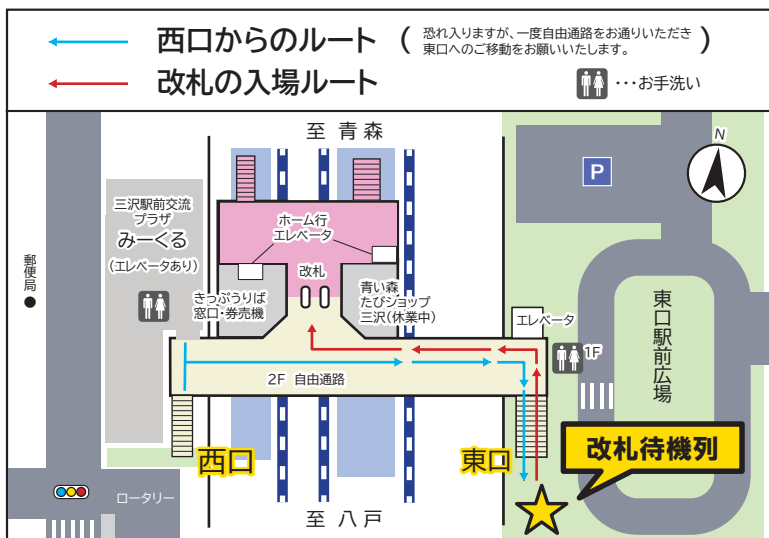

- * 臨時列車をすべて掲載しています。2両編成、全車自由席です。
- * 臨時列車は乗車券のみでご乗車になれます。
- * 開催中止の場合は運休となることがあります。

青い森鉄道株式会社

~ 2024.09.08

2024年9月8日(日) 三沢基地航空祭開催に伴う

三沢駅 入場規制

2024年 9月8日(日)

13:00 頃から 18:00 頃まで

混雑が見込まれるため、入場規制を実施します。

すべてのお客さまが対象です

- 13:00頃以降、三沢駅からご乗車になるすべてのお客さまは、東口にて「青森方面」と「八戸方面」それぞれの改札待機列最後尾にお並びいただけます。
- 必ずきつぷをご用意のうえお並びください。
交通系ICカードはご利用になれません。
- 入場までにしばらくお待ちいただくため、お時間には充分余裕をもってお越しください。
特に、八戸駅で新幹線にお乗換えのお客さまはご注意ください。
- お手洗いは東口駅前広場と“みーくる”内にあります。
- 駅構内・駅前広場では、係員の指示に従ってご移動ください。
- 混雑状況や天候等により、待機場所や時間は変更となる場合があります。
- 不審な物や人を発見したときは、お近くの駅係員にお知らせください。