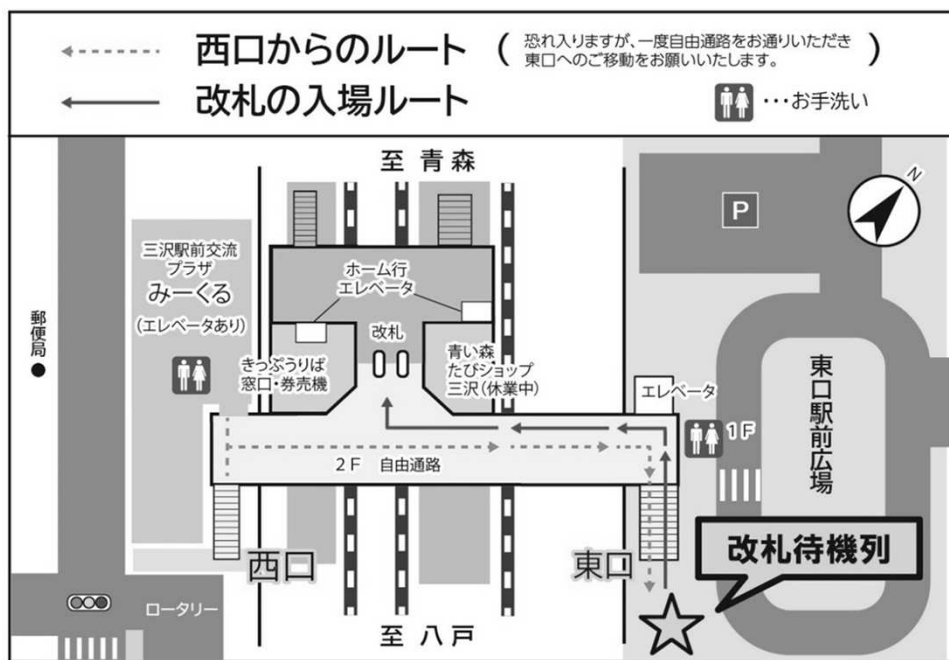

三沢基地航空祭

青い森鉄道線 臨時列車のお知らせ

運転日／ 2023年 9月10日(日)

時刻表は裏面に掲載

青い森鉄道ホームページにて
詳しいご案内を掲載しています
<https://aoimorirailway.com>

三沢駅 入場規制のお知らせ

9月10日(日)
13時頃～18時頃 予定

混雑が見込まれるため、9月10日(日)13時頃～18時頃の三沢駅は入場規制を実施します。

きっぷを購入してから、東口の改札待機列にお並びください。

特に、八戸駅で新幹線にお乗り換えのお客さまは、お時間に余裕をもってお並びください。

Suicaはご利用になれません

きっぷをお買い求めください

2023年9月10日(日) 三沢基地航空祭 臨時時刻表

! 臨時列車をご利用ください。八戸発の定期列車は混雑でご乗車できない場合があります。

八戸▶三沢〔ゆき〕

列車番号別 列車名	561M	563M	9521M	565M	567M	569M	571M	9523M	3225D	573M	575M
	普通	普通	臨時普通 航空祭 1番機	普通	普通	普通	普通	臨時普通 航空祭 3番機	快速 しもきた	普通	普通
八戸 発	543	604	618	635	716	806	858	905	933	1009	1104
陸奥市川 //	549	610	624	641	722	812	904	911	レ	1015	1110
下田 //	553	614	628	645	726	816	908	915	942	1019	1114
向山 //	558	619	633	650	731	821	913	920	レ	1024	1119
三沢 着	602	623	638	654	735	825	917	925	950	1028	1123
終 着	青森	青森	三沢	青森	青森	青森	青森	三沢	大湊	青森	青森