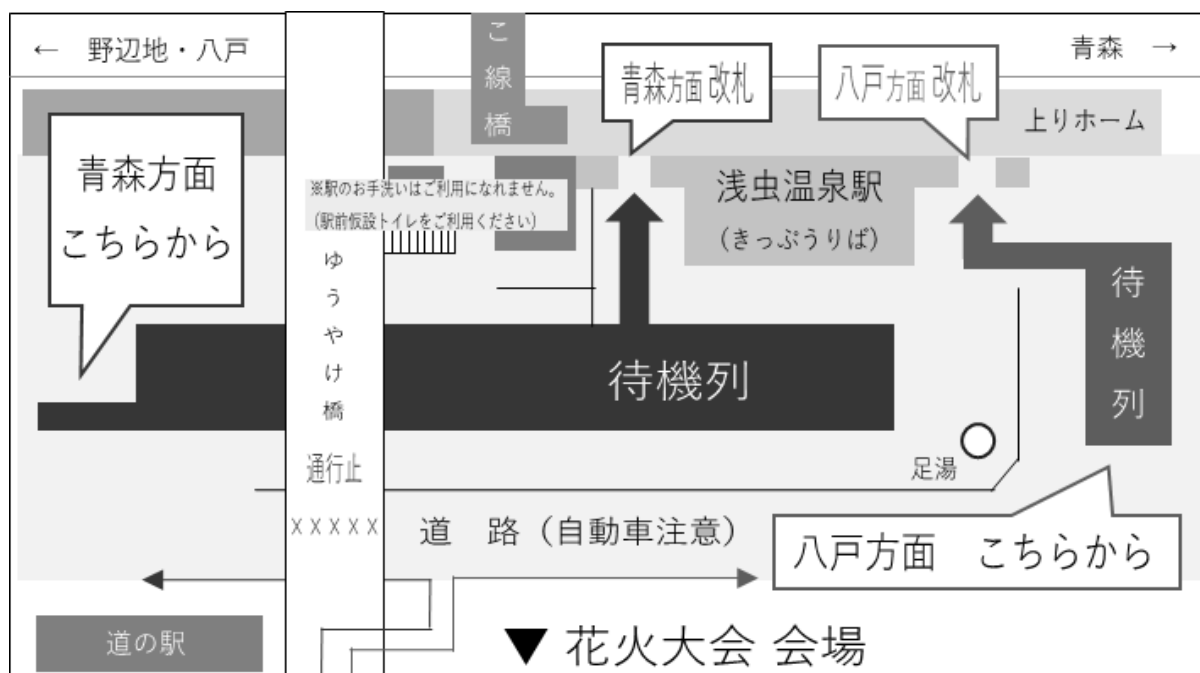

第73回 浅虫温泉花火大会

青い森鉄道線 臨時列車のお知らせ

運転日 / 2023年 7月30日(日)

時刻表は裏面に掲載

スマホでもご覧になれます
青い森鉄道ホームページ

浅虫温泉駅 入場規制のお知らせ

花火大会開催日の19時40分頃から、浅虫温泉駅は上図のとおり入場規制を実施します。

きっぷを購入し、各方面の待機列にお並びください。(青森方面の待ち時間 約30~60分)

Suicaはご利用になれません

きっぷをお買い求めください

7月30日(日) 浅虫温泉花火大会 臨時時刻表

青森→浅虫温泉 [ゆき]

列車番号	580M	582M	1558M	9550M	584M	9552M	1560M	9554M	586M	9556M	9558M	588M
種別	普通	普通	普通	◆普通	普通	◆普通	普通	◆普通	普通	◆普通	◆普通	普通
列車名				あさむし 花火 2号		あさむし 花火 4号		あさむし 花火 6号		あさむし 花火 8号	あさむし 花火 10号	
青森発	1526	1612	1628	1655	1723	1734	1750	1806	1815	1830	1845	1908
筒井	1531	1617	1633	1701	1729	1740	1756	1812	1821	1836	1851	1914
東青森	1533	1619	1635	1703	1731	1742	1758	1814	1823	1838	1853	1916
小柳	1536	1622	1638	1706	1734	1745	1801	1817	1826	1841	1856	1919
矢田前	1539	1625	1641	1710	1738	1749	1805	1821	1830	1845	1900	1923
野内	1541	1627	1643	1713	1741	1752	1808	1824	1833	1848	1903	1926
浅虫温泉着	1546	1632	1649	1718	1746	1757	1813	1829	1838	1853	1908	1931
終着	八戸	八戸	浅虫温泉	浅虫温泉	八戸	浅虫温泉	浅虫温泉	浅虫温泉	八戸	浅虫温泉	浅虫温泉	八戸

凡例

- ◆ … 臨時列車
- レ … 通過
- = … この駅止まり

ワンマン列車の
乗り方・降り方

青い森鉄道線は、2両編成のワンマン列車で運転しています。

0000 の駅は、いちばん後ろのドアから乗車、いちばん前のドアから降車です。

0000 の駅は、ホーム側すべてのドアから乗降できます。