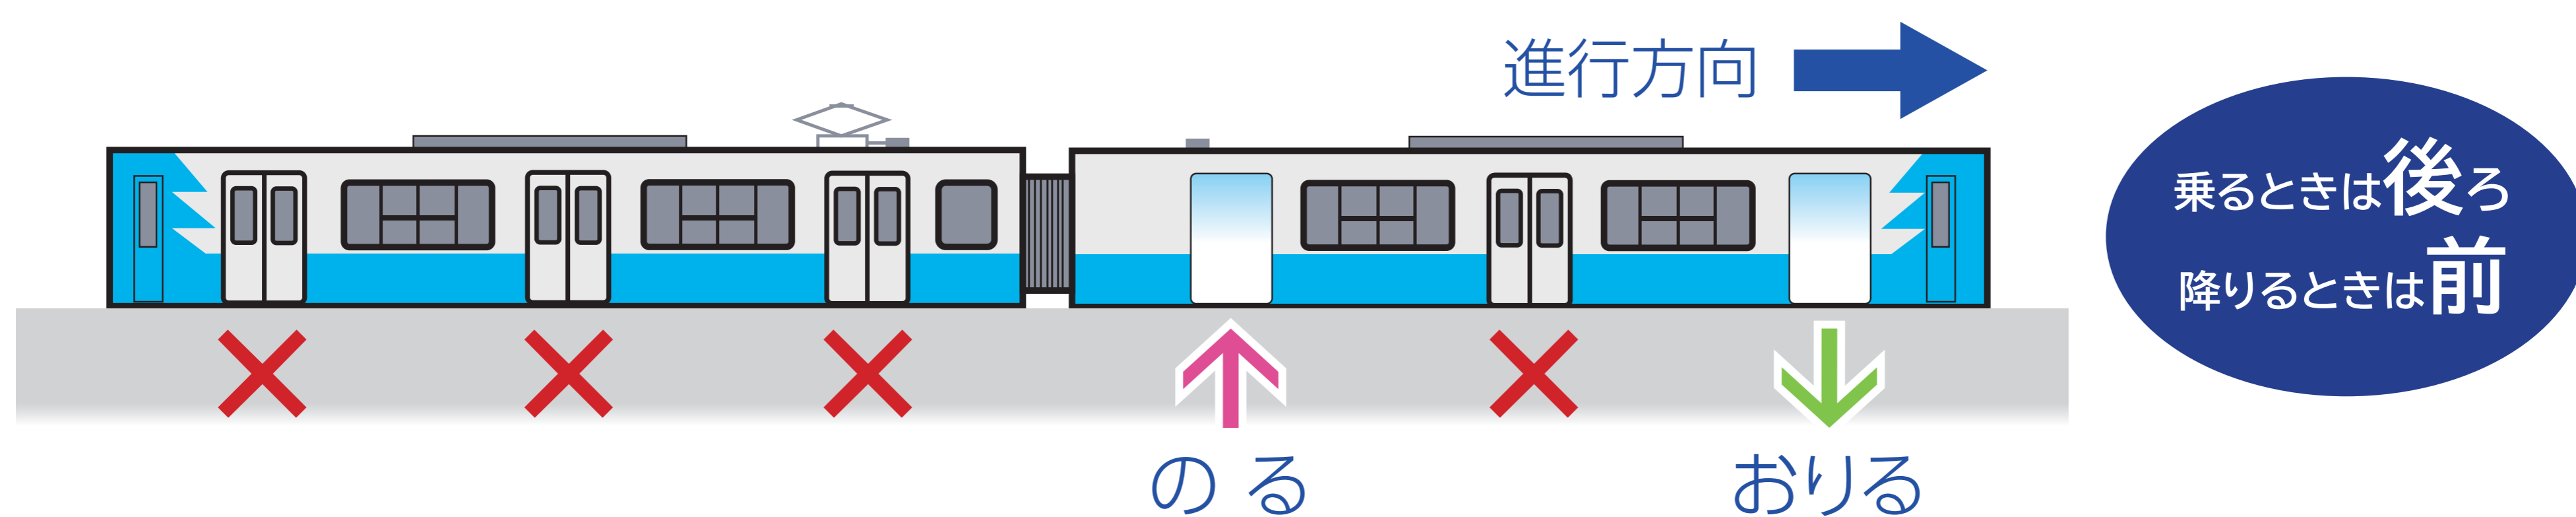

剣吉駅

2023年3月18日(土)から 一部列車の乗り方・降り方が変わります

- 7時25分発 盛岡行
8時10分発 三戸行 (3月17日までは8時07分発)

平日は全ドアから乗り降りいただいておりますが、ご利用状況をふまえ、毎日「1両目の後ろ乗り・前降り」に変更いたします。

- 6時52分発 八戸行 (3月17日までは6時57分発)

これまでどおり、平日は全ドアから乗り降りできますが、駅ホームの係員は不在となりますので、そのまま乗り降りください。

全ドアが開くとき、整理券は発行されませんので、きっぷをお持ちでないお客さまは、自動券売機でお買い求めのうえご乗車ください。

駅に係員がいるときは、運賃の收受およびきっぷ・定期券の確認をさせていただくことがございます。

きっぷはあらかじめ目的地までお買い求めください。