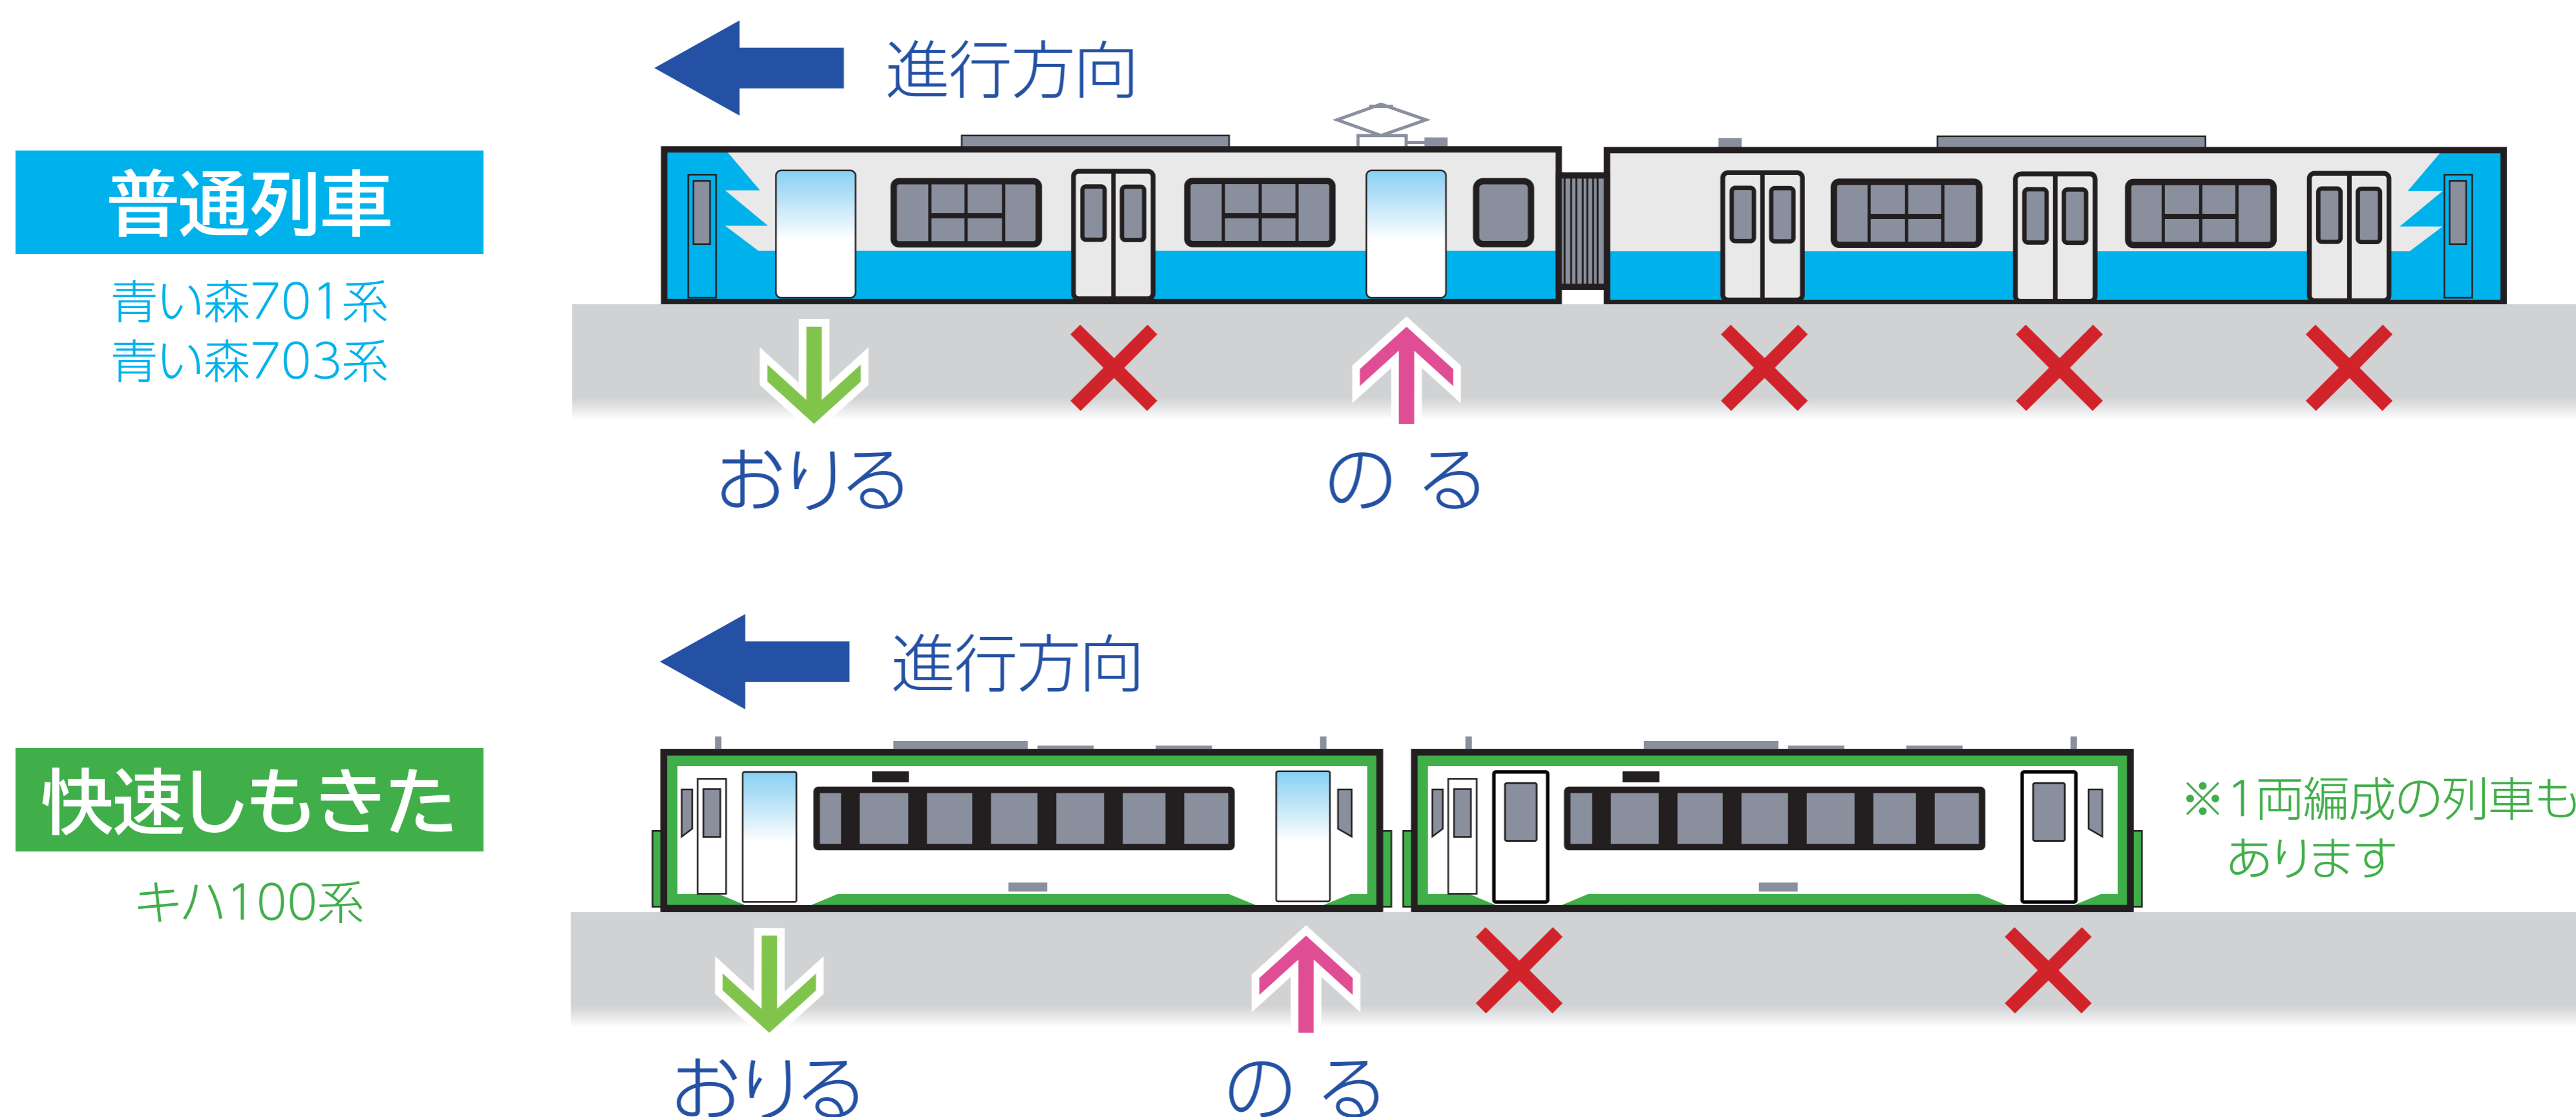

乙供駅・上北町駅・下田駅

2023年3月18日(土)から

列車の乗り方・降り方が変わります

■ 全時間帯とも「1両目の後ろ乗り・前降り」に変わりますので、ご注意ください。

■ ただし、平日朝※の以下の八戸行は、これまでどおり全ドアから乗り降りできます。

※12月30日～1月3日は除きます

	始 発	乙 供 発	上北町 発	下 田 発	終 着
普通 2 5 2 0 M	三 沢 6:44			▶ 6:53	八 戸 7:04
普通 5 6 0 M	青 森 5:40	6:34 ▶	6:40 ▶	▶ 6:59	八 戸 7:10
普通 5 6 2 M	青 森 6:12	7:08 ▶	7:14 ▶	▶ 7:33	八 戸 7:43

全ドアが開くとき、整理券は発行されませんので、きっぷをお持ちでないお客さまは、自動券売機でお買い求めのうえご乗車ください。
駅に係員がいるときは、運賃の收受およびきっぷ・定期券の確認をさせていただく場合がございます。

きっぷはあらかじめ目的地までお買い求めください。

青い森鉄道株式会社