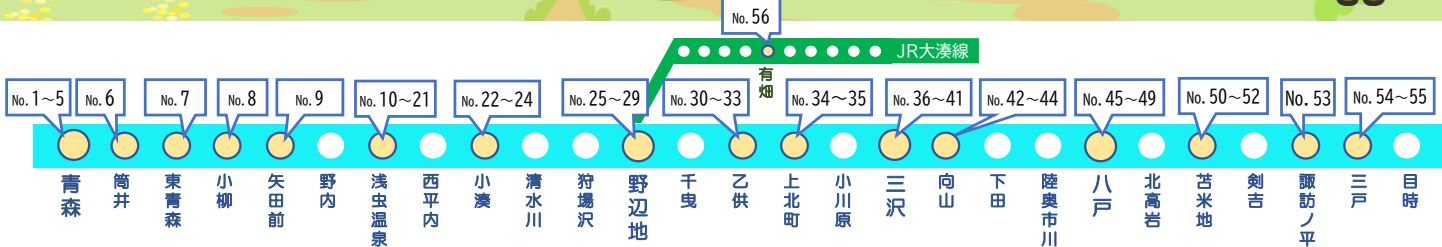

# 青い森鉄道 提携施設一覧

当日有効な「青い森ワンデーパス」(コンビニ券含む)を提携施設でご提示いただくと、  
割引やプレゼントなど、お得なサービスが受けられます！

ワンデーパスを使って、もっと、も～っと、沿線の旅を楽しみましょう！

No.	最寄駅	ジャンル	施設名・店舗名	特典内容	電話番号
1	青森	観光	青森市文化観光交流施設 ねぶたの家 ワ・ラッセ	・入場料団体料金適用 (大人620円→550円、高校生460円→410円、小中学生260円→230円)	017-752-1311
2	青森	歴史・文化	青函連絡船メモリアルシップ 八甲田丸	・見学料割引(大学生以上510円→460円、中高生310円→280円、小学生110円→100円) ・オリジナル缶バッジプレゼント	017-735-8150
3	青森	歴史・文化	三内丸山遺跡センター	・ポストカードをプレゼント	017-781-6078
4	青森	飲食	魚っ喰いの田 ワ・ラッセ店	・りんごジュース1杯サービス	017-721-4499
5	青森	レジャー	アオモリボウル	・1ゲーム料金50円引き ※パック料金・割引料金を除くご本人様に限る	017-722-8131
6	筒井	飲食	麺山駒込本店	・味玉子1個サービス	017-744-8528
7	東青森	飲食	青森鞍馬	・お会計額より50円引き ※ご本人様に限る	017-743-8115
8	小柳	飲食	-ティモ-くれ~ぶ屋	・クレープ1個50円引き (ミニクレープ、ハーフサイズは除く)	017-718-7170
9	矢田前	飲食	パン工房ショコラ	・パン1個10円割引	017-736-4784
10	浅虫温泉	観光	ほたて広場	・各種ソフトクリーム1個50円引き	017-752-3220
11	浅虫温泉	お買い物	「道の駅」浅虫温泉ゆ~さ浅虫	・各種ソフトクリーム1個50円引き	017-737-5151
12	浅虫温泉	観光	青森県営浅虫水族館	・オリジナル記念品をプレゼント	017-752-3377
13	浅虫温泉	飲食	あさむし温泉プリン金治郎	・各種プリン1個50円引き	-
14	浅虫温泉	温泉	南部屋・海扇閣	・日帰り入浴料金100円引き(1,000円→900円) ・バスタオル無料貸出 ・海扇閣フェイスタオルプレゼント(一般入浴のみ)	017-752-4411
15	浅虫温泉	温泉	辰巳館	・日帰り入浴料金 大人50円引き(500円→450円)	017-752-2222
16	浅虫温泉	温泉	旅館 小川	・宿泊料金大人1名300円割引券をプレゼント ※発行日より1年間有効	017-752-3202
17	浅虫温泉	温泉	宿屋つばき	・日帰り入浴料金 100円引き(500円→400円)	017-752-2001
18	浅虫温泉	温泉	ホテル秋田屋	・タオル、貸バスタオル付き入浴料200円引き(1,000円→800円)	017-752-3239
19	浅虫温泉	温泉	絶景の宿 浅虫さくら観光ホテル	宿泊のお客様には、 ・1名様に1本ドリンクサービス ・1グループ(2名様より)につき、1個ちよっぴりプレゼント	017-752-3355
20	浅虫温泉	温泉	津軽藩本陣の宿 柳の湯	・宿泊のお客様は、本人のみ400円引き ・入浴のお客様は、本人のみ50円引き	017-752-2023
21	浅虫温泉	温泉	椿館	・日帰り入浴料金 200円引き(700円→500円) ※最終受付は14:30	017-752-3341
22	小湊	飲食	Panya ichico(ぱんや いちこ)	・500円以上のお買い上げで、50円引き	017-755-3536
23	小湊	飲食	珈琲テラス ポニー	・コーヒー50円引き、お食事をした方にはコーヒー100円引き	017-755-5525
24	小湊	飲食	龍松閣	・ソフトドリンク半額	017-755-5514
25	野辺地	お買い物	野辺地町観光物産PRセンター	・売店部商品1,000円以上お買い上げで、10%割引	0175-64-9555
26	野辺地	飲食	のへじ駅前カフェ北前茶屋	・お食事メニュー全品、1品につき100円引き	070-3818-2983