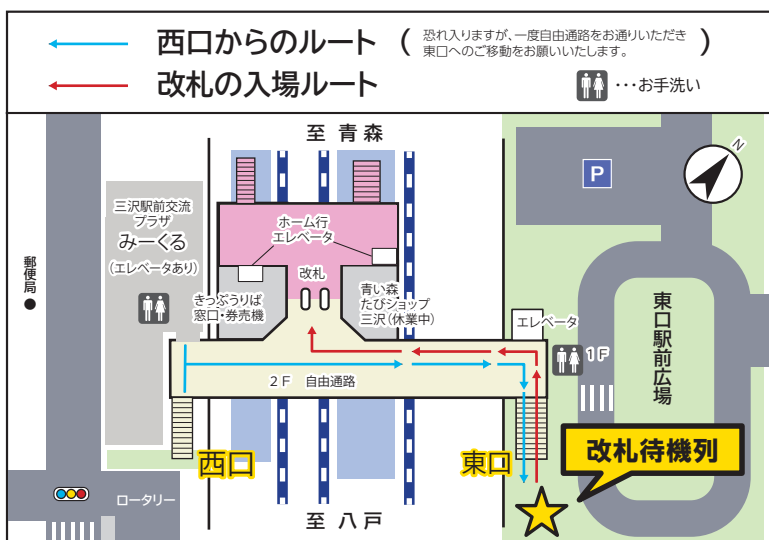

2022年9月11日(日) 三沢基地航空祭開催に伴う

三沢駅 入場規制

2022年 **9月11日(日)**

13:00 頃から **18:00** 頃まで

混雑が見込まれるため、入場規制を実施します。

すべてのお客さまが対象です

- 13:00頃以降、三沢駅からご乗車になるすべてのお客さまは、東口にて「青森方面」と「八戸方面」それぞれの改札待機列最後尾にお並びいただけます。
- 必ずきっぷをご用意のうえお並びください。交通系ICカードはご利用になれません。
- 入場までしばらくお待ちいただくため、お時間には充分余裕をもってお越しください。特に、八戸駅で新幹線にお乗換えのお客さまはご注意ください。
- お手洗いは“みるく”内と東口駅前広場にあります。
- 駅構内・駅前広場では、係員の指示に従ってご移動ください。
- 混雑状況や天候等により、待機場所や時間は変更となる場合があります。
- 不審物や不審者を発見したときは、お近くの駅係員にお知らせください。