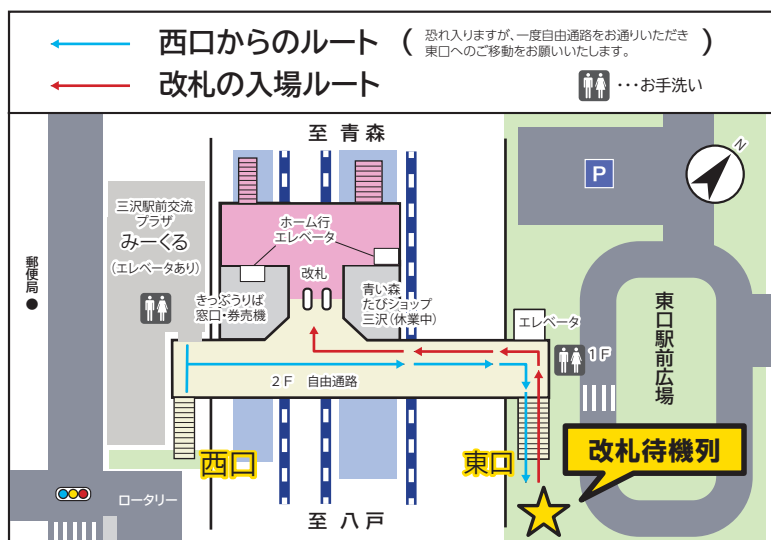

臨時列車をすべて掲載しています。全列車2両編成です。

【おことわり】

全車指定席の臨時快速「リゾートあすなろ下北」号の運転日ですが、三沢～八戸間などの青い森鉄道線内相互間のみのご乗車はできないため、掲載しておりません。

青い森鉄道株式会社

～ 2022.09.11

2022年9月11日(日) 三沢基地航空祭開催に伴う

三沢駅 入場規制

2022年 **9月11日(日)**

13:00 頃から **18:00** 頃まで

混雑が見込まれるため、入場規制を実施します。

すべてのお客さまが対象です

- 13:00頃以降、三沢駅からご乗車になるすべてのお客さまは、東口にて「青森方面」と「八戸方面」それぞれの改札待機列最後尾にお並びいただけます。
- 必ずきっぷをご用意のうえお並びください。交通系ICカードはご利用になれません。
- 入場までにしばらくお待ちいただくため、お時間には充分余裕をもってお越しください。特に、八戸駅で新幹線にお乗換えのお客さまはご注意ください。
- お手洗いは“みるく”内と東口駅前広場にあります。
- 駅構内・駅前広場では、係員の指示に従ってご移動ください。
- 混雑状況や天候等により、待機場所や時間は変更となる場合があります。
- 不審物や不審者を発見したときは、お近くの駅係員にお知らせください。