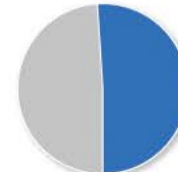

※このチラシは経済産業省資源エネルギー庁委託事業(令和2年度原子力発電施設広聴・広報等事業(隣接市町村等広報))により作成しています。

えねるぎークイズ

日本では「食料」の自給率は約37%※1です。では、「エネルギー」※2の自給率は?

①約12%

②約51%

③約91%

※1 カロリーベース。農林水産省資料(2018年度)より
※2 一次エネルギー。内訳は石炭、原油、天然ガス、
太陽光・地熱などの再生可能エネルギー、原子力、水力