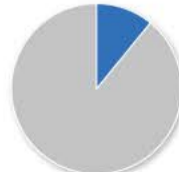

お気軽にお立ち寄りください

ためになる情報いろいろ

足ふみでうごく!
スロットカーレースに
ちようせんしよう!

エネルギー

原子力

放射線

※天候により展示内容が異なります。

①約12%

※このチラシは経済産業省資源エネルギー庁委託事業(令和2年度原子力発電施設広聴・広報等事業(隣接市町村等広報))により作成しています。

えねるぎークイズ

日本では「食料」の自給率は約37%※1です。では、「エネルギー」※2の自給率は?

①約12%

②約51%

③約91%

※1 カロリーベース。農林水産省資料(2018年度)より
※2 一次エネルギー。内訳は石炭、原油、天然ガス、
太陽光・地熱などの再生可能エネルギー、原子力、水力