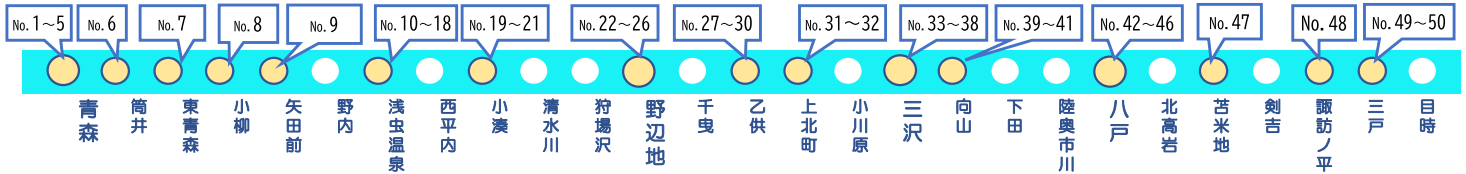

# 青い森鉄道 提携施設一覧

当日有効な「青い森ワンデーパス」(コンビニ券含む)を提携施設でご提示いただくと、  
**割引やプレゼントなど、お得なサービスが受けられます！**  
**ワンデーパスを使って、もっと、ももっと、沿線の旅を楽しみましょう！**

No.	最寄駅	ジャンル	施設名・店舗名	特典内容	電話番号
1	青森	観光	青森市文化観光交流施設 ねぶたの家 ワ・ラッセ	・ねぶたノベルティプレゼント ※繁忙期適用除外日を除く (繁忙期適用除外日：4/20~5/10、8/1~8/31)	017-752-1311
2	青森	歴史・文化	青函連絡船メモリアルシップ 八甲田丸	・オリジナル缶バッチプレゼント	017-735-8150
3	青森	歴史・文化	三内丸山遺跡センター	・ポストカードをプレゼント	017-781-6078
4	青森	飲食	魚っ喰いの田 ワ・ラッセ店	・りんごジュース1杯サービス	017-721-4499
5	青森	レジャー	アオモリボウル	・1ゲーム料金50円引き ※バック料金・割引料金を除くご本人様に限る	017-722-8131
6	筒井	飲食	麵山駒本店	・味玉子1個サービス	017-744-8528
7	東青森	飲食	青森鞍馬	・お会計額より50円引き ※ご本人様に限る	017-743-8115
8	小柳	飲食	-ティモ-くれ〜ぶ屋	・クレープ1個50円引き (ミニクレープ、ハーフサイズは除く)	017-718-7170
9	矢田前	飲食	パン工房ショコラ	・パン1個10円割引	017-736-4784
10	浅虫温泉	お買い物	「道の駅」浅虫温泉ゆ〜さ浅虫	・各種ソフトクリーム1個50円引き	017-737-5151
11	浅虫温泉	観光	青森県営浅虫水族館	・オリジナル記念品をプレゼント	017-752-3377
12	浅虫温泉	飲食	あさむし温泉プリン金治郎	・各種プリン1個50円引き	-
13	浅虫温泉	温泉	南部屋・海扇閣	・日帰り入浴料金100円引き(1,000円→900円) ・バスタオル無料貸出 ・海扇閣フェイスタオルプレゼント(一般入浴のみ)	017-752-4411
14	浅虫温泉	温泉	辰巳館	・日帰り入浴料金 大人50円引き(500円→450円)	017-752-2222
15	浅虫温泉	温泉	旅館 小川	・宿泊料金大人1名300円割引券をプレゼント ※発行日より1年間有効	017-752-3202
16	浅虫温泉	温泉	宿屋つばき	・日帰り入浴料金 100円引き(500円→400円)	017-752-2001
17	浅虫温泉	温泉	絶景の宿 浅虫さくら観光ホテル	宿泊のお客様には、 ・1名様に1本ドリンクサービス ・1グループ(2名様より)につき、1個ちよっぴりプレゼント	017-752-3355
18	浅虫温泉	温泉	津軽藩本陣の宿 柳の湯	・宿泊のお客様は、本人のみ400円引き ・入浴のお客様は、本人のみ50円引き	017-752-2023
19	小湊	飲食	Panya ichico(ぱんや いちこ)	・500円以上のお買い上げで、50円引き	017-755-3536
20	小湊	飲食	珈琲テラス ポニー	・コーヒー50円引き、お食事をした方にはコーヒー100円引き	017-755-5525
21	小湊	飲食	龍松閣	・ソフトドリンク半額	017-755-5514
22	野辺地	お買い物	野辺地町観光物産PRセンター	・売店部商品1,000円以上お買い上げで、10%割引	0175-64-9555
23	野辺地	飲食	のへじ駅前カフェ北前茶屋	・お食事メニュー全品、1品につき100円引き	070-3818-2983

- ・掲載内容は、令和6年12月2日時点での内容です。サービス内容が途中で変更になる場合もございます。
- ・複数回のご利用は制限がある場合がありますのでご了承ください。
- ・提携施設の最新情報は、青い森鉄道ホームページ「提携施設一覧」でご覧いただけます。
- ・各施設の営業時間や定休日については、各施設へお問い合わせいただくか、青い森鉄道ホームページ「提携施設一覧」よりご覧ください。
- ・臨時休業や営業時間に変更がある場合もございますので、あらかじめご了承ください。