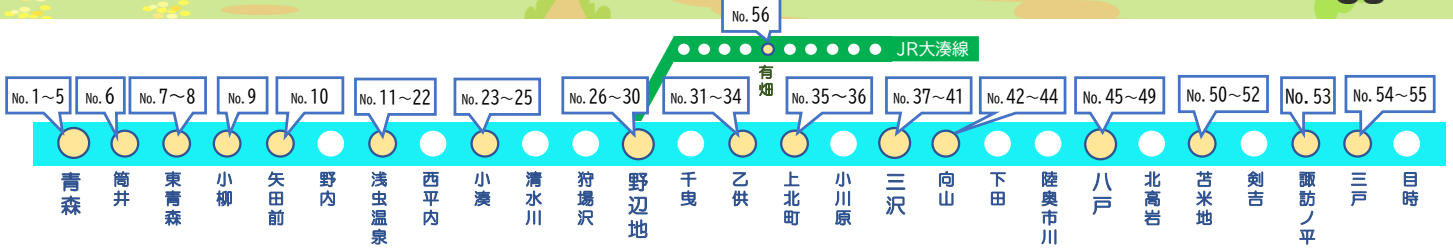

# 青い森鉄道 提携施設一覧

パート1

当日有効な「青い森ワンデーパス」(コンビニ券含む)を提携施設でご提示いただくと、  
割引やプレゼントなど、お得なサービスが受けられます！

ワンデーパスを使って、もっと、ももっと、沿線の旅を楽しみましょう！

No.	最寄駅	ジャンル	施設名・店舗名	特典内容	電話番号
1	青森	観光	青森市文化観光交流施設 ねぶたの家 ワ・ラッセ	・入場料団体料金適用 (大人620円→550円、高校生460円→410円、小中学生260円→230円)	017-752-1311
2	青森	歴史・文化	青函連絡船メモリアルシップ 八甲田丸	・見学料割引(大学生以上510円→460円、中高生310円→280円、小学生110円→100円) ・オリジナル缶バッジプレゼント	017-735-8150
3	青森	歴史・文化	三内丸山遺跡センター	・ポストカードをプレゼント	017-781-6078
4	青森	飲食	魚っ喰いの田 ワ・ラッセ店	・りんごジュース1杯サービス	017-721-4499
5	青森	レジャー	アオモリボウル	・1ゲーム料金50円引き ※ご本人様に限る	017-722-8131
6	筒井	飲食	麺山駒込本店	・味玉子1個サービス	017-744-8528
7	東青森	飲食	青森鞍馬	・お会計額より50円引き ※ご本人様に限る	017-743-8115
8	東青森	飲食	ドラゴンカフェ	・ヨーグルトジェラート1個50円引き	017-752-6077
9	小柳	飲食	-ティモ-くれ〜ぶ屋	・クレープ1個50円引き (ミニクレープ、ハーフサイズは除く)	017-718-7170
10	矢田前	飲食	パン工房ショコラ	・パン1個10円割引	017-736-4784
11	浅虫温泉	観光	ほたて広場	・各種ソフトクリーム1個50円引き	017-752-3220
12	浅虫温泉	お買い物	「道の駅」浅虫温泉ゆ〜さ浅虫	・各種ソフトクリーム1個50円引き	017-737-5151
13	浅虫温泉	観光	青森県営浅虫水族館	・オリジナル記念品をプレゼント	017-752-3377
14	浅虫温泉	飲食	あさむし温泉プリン金治郎	・各種プリン1個50円引き	017-718-0662
15	浅虫温泉	温泉	南部屋・海扇閣	・日帰り入浴料金100円引き(1,000円→900円) ・バスタオル無料貸出 ・海扇閣フェイスタオルプレゼント(一般入浴のみ)	017-752-4411
16	浅虫温泉	温泉	辰巳館	・日帰り入浴料金 大人50円引き(500円→450円)	017-752-2222
17	浅虫温泉	温泉	旅館 小川	・宿泊料金大人1名300円割引券をプレゼント ※発行日より1年間有効	017-752-3202
18	浅虫温泉	温泉	宿屋つばき	・日帰り入浴料金 100円引き(500円→400円)	017-752-2001
19	浅虫温泉	温泉	ホテル秋田屋	・タオル、貸バスタオル付き入浴料200円引き(1,000円→800円)	017-752-3239
20	浅虫温泉	温泉	絶景の宿 浅虫さくら観光ホテル	宿泊のお客様には、 ・1名様に1本ドリンクサービス ・1グループ(2名様より)につき、1個ちよっぴりプレゼント	017-752-3355
21	浅虫温泉	温泉	津軽藩本陣の宿 柳の湯	・宿泊のお客様は、本人のみ400円引き ・入浴のお客様は、本人のみ50円引き	017-752-2023
22	浅虫温泉	温泉	椿館	・日帰り入浴料金 200円引き(700円→500円) ※最終受付は14:30	017-752-3341
23	小湊	飲食	Panya ichico(ぱんや いちこ)	・500円以上のお買い上げで、50円引き	017-755-3536
24	小湊	飲食	珈琲テラス ポニー	・コーヒー50円引き、お食事をした方にはコーヒー100円引き	017-755-5525
25	小湊	飲食	龍松閣	・ソフトドリンク半額	017-755-5514
26	野辺地	お買い物	野辺地町観光物産PRセンター	・売店部商品1,000円以上お買い上げで、10%割引	0175-64-9555
27	野辺地	飲食	のへじ駅前カフェ北前茶屋	・お食事メニュー全品、1品につき50円引き	080-1849-8082