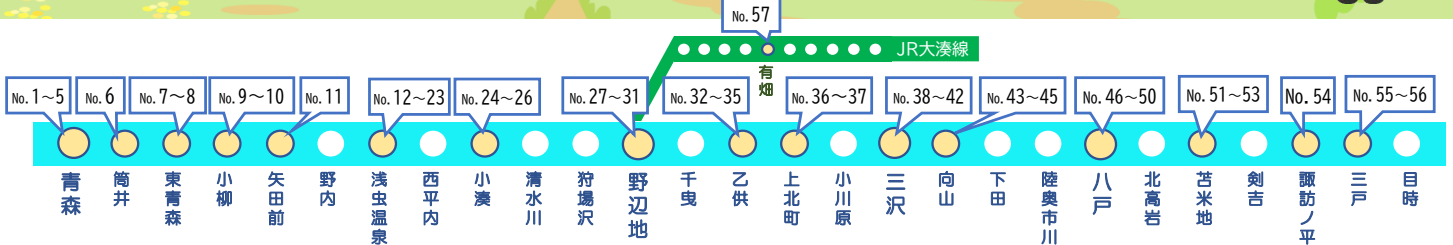

# 青い森鉄道 提携施設一覧

パート1

当日有効な「青い森ワンデーパス」(コンビニ券含む)を提携施設でご提示いただくと、  
割引やプレゼントなど、お得なサービスが受けられます！

ワンデーパスを使って、もっと、も～っと、沿線の旅を楽しみましょう！

No.	最寄駅	ジャンル	施設名・店舗名	特典内容	電話番号
1	青森	観光	青森市文化観光交流施設 ねぶたの家 ワ・ラッセ	・入場料団体料金適用 (大人620円→550円、高校生460円→410円、小中学生260円→230円)	017-752-1311
2	青森	歴史・文化	青函連絡船メモリアルシップ 八甲田丸	・見学料割引(大学生以上510円→460円、中学生310円→280円、小学生110円→100円) ・オリジナル缶バッジプレゼント	017-735-8150
3	青森	歴史・文化	三内丸山遺跡センター	・ポストカードをプレゼント	017-781-6078
4	青森	飲食	魚っ喰いの田 ワ・ラッセ店	・りんごジュース1杯サービス	017-721-4499
5	青森	レジャー	アオモリボウル	・1ゲーム料金50円引き ※ご本人様に限る	017-722-8131
6	筒井	飲食	麺山駒込本店	・味玉子1個サービス	017-744-8528
7	東青森	飲食	青森鞍馬	・お会計額より50円引き ※ご本人様に限る	017-743-8115
8	東青森	飲食	ドラゴンカフェ	・ヨーグルトジェラート1個50円引き	017-752-6077
9	小柳	飲食	あおい森珈琲	・ドリンク50円引き	017-752-6006
10	小柳	飲食	-ティモ-くれ〜ぶ屋	・クレープ1個50円引き(ミニクレープ、ハーフサイズは除く)	017-718-7170
11	矢田前	飲食	パン工房ショコラ	・パン1個10円割引	017-736-4784
12	浅虫温泉	観光	ほたて広場	・各種ソフトクリーム1個50円引き	017-752-3220
13	浅虫温泉	お買い物	「道の駅」浅虫温泉ゆ〜さ浅虫	・各種ソフトクリーム1個50円引き	017-737-5151
14	浅虫温泉	観光	青森県浅虫水族館	・オリジナル記念品をプレゼント	017-752-3377
15	浅虫温泉	飲食	あさむし温泉プリン金治郎	・各種プリン1個50円引き	017-718-0662
16	浅虫温泉	温泉	南部屋・海扇閣	・日帰り入浴料金100円引き(1,000円→900円) ・バスタオル無料貸出 ・海扇閣フェイスタオルプレゼント(一般入浴のみ)	017-752-4411
17	浅虫温泉	温泉	辰巳館	・日帰り入浴料金 大人50円引き(500円→450円)	017-752-2222
18	浅虫温泉	温泉	旅館 小川	・宿泊料金大人1名300円割引券をプレゼント ※発行日より1年間有効	017-752-3202
19	浅虫温泉	温泉	宿屋つばき	・日帰り入浴料金 100円引き(500円→400円)	017-752-2001
20	浅虫温泉	温泉	ホテル秋田屋	・タオル、貸バスタオル付き入浴料200円引き(1,000円→800円)	017-752-3239
21	浅虫温泉	温泉	絶景の宿 浅虫さくら観光ホテル	宿泊のお客様には、 ・1名様に1本ドリンクサービス ・1グループ(2名様より)につき、1個ちよっぴりプレゼント	017-752-3355
22	浅虫温泉	温泉	津軽藩本陣の宿 柳の湯	・宿泊のお客様は、本人のみ400円引き ・入浴のお客様は、本人のみ50円引き	017-752-2023
23	浅虫温泉	温泉	椿館	・日帰り入浴料金 200円引き(700円→500円) ※最終受付は14:30	017-752-3341
24	小湊	飲食	Panya ichico(ぱんや いちこ)	・500円以上のお買い上げで、50円引き	017-755-3536
25	小湊	飲食	珈琲テラス ポニー	・コーヒー50円引き、お食事をした方にはコーヒー100円引き	017-755-5525
26	小湊	飲食	龍松閣	・ソフトドリンク半額	017-755-5514
27	野辺地	お買い物	野辺地町観光物産PRセンター	・売店部商品1,000円以上お買い上げで、10%割引	0175-64-9555
28	野辺地	飲食	のへじ駅前カフェ北前茶屋	・お食事メニュー全品、1品につき50円引き	080-1849-8082