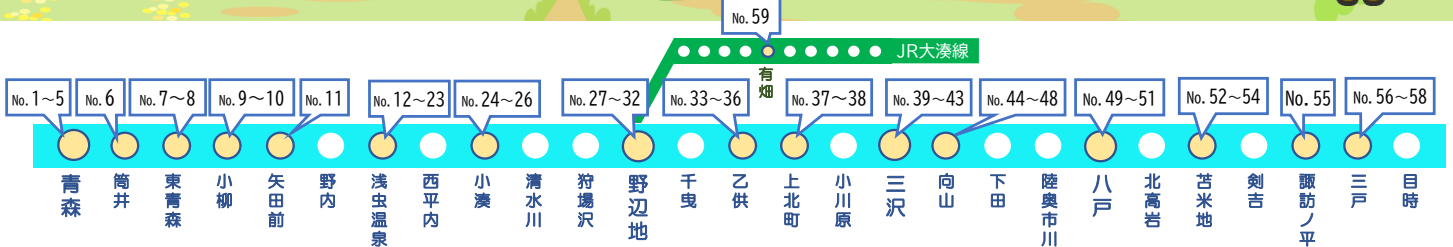

# 青い森鉄道 提携施設一覧

パート1

当日有効な「青い森ワンデーパス」(コンビニ券含む)を提携施設でご提示いただくと、  
割引やプレゼントなど、お得なサービスが受けられます！

ワンデーパスを使って、もっと、ももっと、沿線の旅を楽しみましょう！

No.	最寄駅	ジャンル	施設名・店舗名	特典内容	電話番号
1	青森	観光	青森市文化観光交流施設 ねぶたの家 ワ・ラッセ	・入場料団体料金適用 (大人620円→550円、高校生460円→410円、小中学生260円→230円)	017-752-1311
2	青森	歴史・文化	青函連絡船メモリアルシップ 八甲田丸	・見学料割引(大学生以上510円→460円、中高生310円→280円、小学生110円→100円) ・オリジナル缶バッジプレゼント	017-735-8150
3	青森	歴史・文化	三内丸山遺跡センター	・ポストカードをプレゼント	017-781-6078
4	青森	飲食	魚っ喰いの田 ワ・ラッセ店	・りんごジュース1杯サービス	017-721-4499
5	青森	レジャー	アオモリボウル	・1ゲーム料金50円引き ※ご本人様に限る	017-722-8131
6	筒井	飲食	麺山駒込本店	・味玉子1個サービス	017-744-8528
7	東青森	飲食	青森鞍馬	・お会計額より50円引き ※ご本人様に限る	017-743-8115
8	東青森	飲食	ドラゴンカフェ	・ヨーグルトジェラート1個50円引き	017-752-6077
9	小柳	飲食	あおい森珈琲	・ドリンク50円引き	017-752-6006
10	小柳	飲食	-ティモ-くれ〜ぶ屋	・クレープ1個50円引き (ミニクレープ、ハーフサイズは除く)	017-718-7170
11	矢田前	飲食	パン工房ショコラ	・パン1個10円割引	017-736-4784
12	浅虫温泉	観光	ほたて広場	・各種ソフトクリーム1個50円引き	017-752-3220
13	浅虫温泉	お買い物	「道の駅」浅虫温泉ゆ〜さ浅虫	・各種ソフトクリーム1個50円引き	017-737-5151
14	浅虫温泉	観光	青森県営浅虫水族館	・オリジナル記念品をプレゼント	017-752-3377
15	浅虫温泉	飲食	あさむし温泉プリン金治郎	・各種プリン1個50円引き	017-718-0662
16	浅虫温泉	温泉	南部屋・海扇閣	・日帰り入浴1,000円を100円引き ・バスタオル無料貸出 ・海扇閣フェイスタオルプレゼント	017-752-4411
17	浅虫温泉	温泉	辰巳館	・日帰り入浴料金 大人50円引き(500円→450円)	017-752-2222
18	浅虫温泉	温泉	旅館 小川	・宿泊料金大人1名300円割引券をプレゼント ※発行日より1年間有効	017-752-3202
19	浅虫温泉	温泉	宿屋つばき	・日帰り入浴料金 100円引き(500円→400円)	017-752-2001
20	浅虫温泉	温泉	ホテル秋田屋	・タオル、貸バスタオル付き入浴料200円引き(1,000円→800円)	017-752-3239
21	浅虫温泉	温泉	絶景の宿 浅虫さくら観光ホテル	宿泊のお客様には、 ・1名様に1本ドリンクサービス ・1グループ(2名様より)につき、1個ちよっぴりプレゼント	017-752-3355
22	浅虫温泉	温泉	津軽藩本陣の宿 柳の湯	・宿泊のお客様は、本人のみ400円引き ・入浴のお客様は、本人のみ50円引き	017-752-2023
23	浅虫温泉	温泉	椿館	・日帰り入浴料金 200円引き(700円→500円) ※最終受付は14:30	017-752-3341
24	小湊	飲食	Panya ichico(ぱんや いちこ)	・500円以上のお買い上げで、50円引き	017-755-3536
25	小湊	飲食	珈琲テラス ポニー	・コーヒー50円引き、お食事をした方にはコーヒー100円引き	017-755-5525
26	小湊	飲食	龍松閣	・ソフトドリンク半額	017-755-5514
27	野辺地	お買い物	野辺地町観光物産PRセンター	・売店部商品1,000円以上お買い上げで、10%割引	0175-64-9555
28	野辺地	飲食	のへじ駅前カフェ北前茶屋	・お食事メニュー全品、1品につき50円引き	080-1849-8082
29	野辺地	飲食	蔦屋	・食後のコーヒーサービス	0175-64-1111