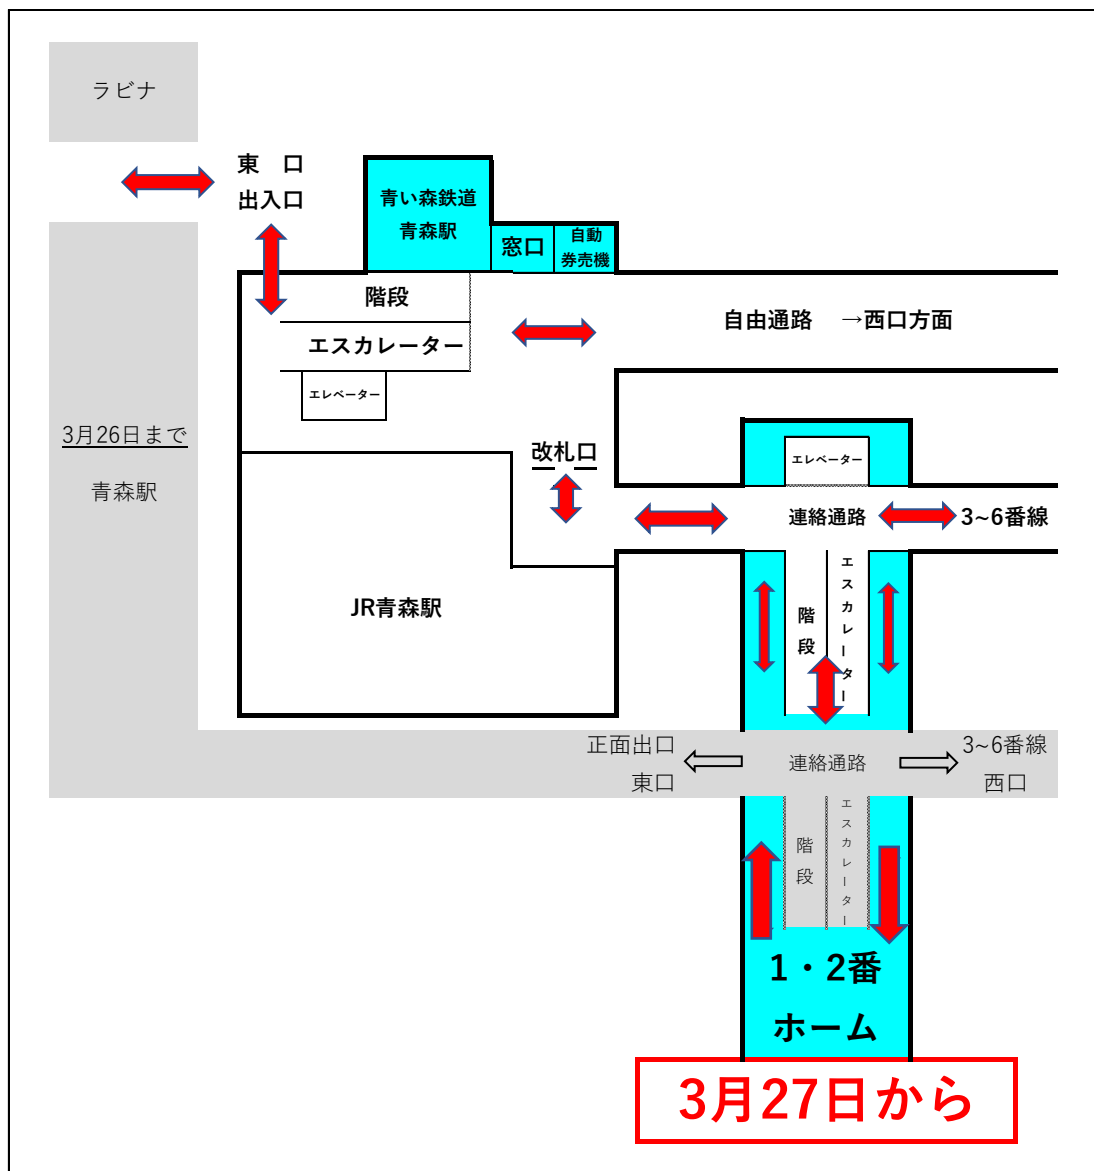

# — お知らせ —

青森駅は令和3年3月27日（土）から新駅舎になります。

新駅舎の青い森鉄道青森駅窓口、券売機は青森駅 2 階です。ご利用のお客さまは新しい階段、エスカレーター エレベーターをご利用ください。

※なお、東口のエスカレーターは現駅舎撤去工事に伴い、当面の間使用できません。

クレジットカードご利用のお客さまにご案内いたします。

回数券・定期券はクレジットカードでご購入できますが、その他の乗車券類にはご利用出来ませんので予めご了承ください。