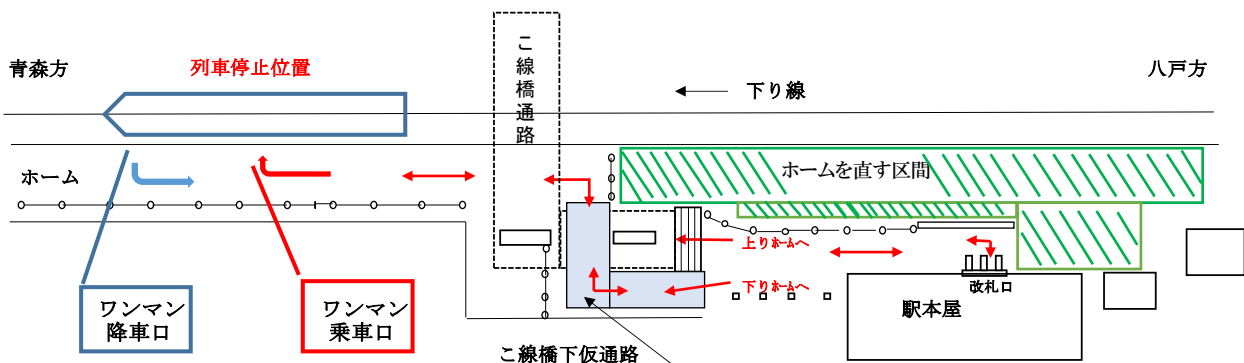

小湊駅における工事に関するお知らせ

日頃より、当社線をご利用いただきましてありがとうございます。
このたび、下りホームの工事を下記のとおり実施することになりました。

工事期間中、**列車の停車位置及び乗車口の位置が変更**となります。
ご利用されるお客様ならびに関係者の皆様にはご不便をおかけしますが、
ご理解とご協力をよろしくお願い申し上げます。

記

1. 全体工事期間

平成29年10月25日～平成29年12月28日

2. 列車の停車位置等の変更期間

平成29年11月24日 11時00分から

平成29年12月22日 11時00分まで(予定)

3. 工事時間帯 8時頃から17時頃まで

(一部夜間作業あり 22時頃から翌6時頃まで)