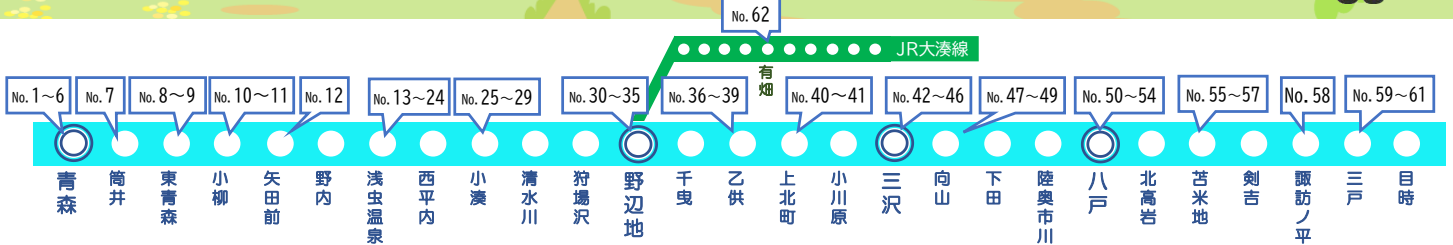

青い森鉄道 提携施設一覧

当日有効な「青い森ワンデーパス」(コンビニ券含む)を提携施設でご提示いただくと、
割引やプレゼントなど、お得なサービスが受けられます！

ワンデーパスを使って、もっと、ももっと、沿線の旅を楽しみましょう！

No.	最寄駅	ジャンル	施設名・店舗名	特典内容	電話番号
1	青森	観光	青森市文化観光交流施設 ねぶたの家 ワ・ラッセ	・入場料団体料金適用 (大人620円→550円、高校生460円→410円、小中学生260円→230円)	017-752-1311
2	青森	観光	青森県立美術館	・常設展観覧者にポストカードをプレゼント	017-783-3000
3	青森	歴史・文化	青函連絡船メモリアルシップ 八甲田丸	・見学料割引(大学生以上510円→460円、中高生310円→280円、小学生110円→100円) ・オリジナル缶バッジプレゼント	017-735-8150
4	青森	歴史・文化	三内丸山遺跡センター	・ポストカードをプレゼント	017-781-6078
5	青森	飲食	魚っ喰いの田 ワ・ラッセ店	・りんごジュース1杯サービス	017-721-4499
6	青森	レジャー	アオモリボウル	・1ゲーム料金50円引き ※ご本人様に限る	017-722-8131
7	筒井	飲食	麵山駒込本店	・味玉子1個サービス	017-744-8528
8	東青森	飲食	青森鞍馬	・お会計額より50円引き ※ご本人様に限る	017-743-8115
9	東青森	飲食	ドラゴンカフェ	・ヨーグルトジェラート1個50円引き	017-752-6077
10	小柳	飲食	あおい森珈琲	・ドリンク50円引き	017-752-6006
11	小柳	飲食	-ティモ-くれ〜ぶ屋	・クレープ1個50円引き (ミニクレープ、ハーフサイズは除く)	017-718-7170
12	矢田前	飲食	パン工房ショコラ	・パン1個10円割引	017-736-4784
13	浅虫温泉	観光	ほたて広場	・各種ソフトクリーム1個50円引き	017-752-3220
14	浅虫温泉	お買い物	「道の駅」浅虫温泉ゆ〜さ浅虫	・各種ソフトクリーム1個50円引き	017-737-5151
15	浅虫温泉	観光	青森県営浅虫水族館	・オリジナル記念品をプレゼント	017-752-3377
16	浅虫温泉	飲食	あさむし温泉プリン金治郎	・各種プリン1個50円引き	017-718-0662
17	浅虫温泉	温泉	南部屋・海扇閣	・日帰り入浴1,000円を100円引き ・バスタオル無料貸出 ・海扇閣フェイスタオルプレゼント	017-752-4411
18	浅虫温泉	温泉	辰巳館	・日帰り入浴料金 大人50円引き(500円→450円)	017-752-2222
19	浅虫温泉	温泉	旅館 小川	・宿泊料金大人1名300円割引券をプレゼント ※発行日より1年間有効	017-752-3202
20	浅虫温泉	温泉	宿屋つばき	・日帰り入浴サービス(無料)	017-752-2001
21	浅虫温泉	温泉	ホテル秋田屋	・タオル、貸バスタオル付き入浴料200円引き(1,000円→800円)	017-752-3239
22	浅虫温泉	温泉	絶景の宿 浅虫さくら観光ホテル	宿泊のお客様には、 ・1名様に1本ドリンクサービス ・1グループ(2名様より)につき、1個ちよっぴりプレゼント	017-752-3355
23	浅虫温泉	温泉	津軽藩本陣の宿 柳の湯	・宿泊のお客様は、本人のみ400円引き ・入浴のお客様は、本人のみ50円引き	017-752-2023
24	浅虫温泉	温泉	椿館	・日帰り入浴700円→半額350円 ※最終受付は14:30	017-752-3341
25	小湊	お買い物	青森の地酒 つじむら酒店	・当店ポイントカード2倍	017-755-2024
26	小湊	飲食	Panya ichico(ぱんや いちこ)	・500円以上のお買い上げで、50円引き	017-755-3536
27	小湊	飲食	珈琲テラス ポニー	・コーヒー50円引き、お食事をした方にはコーヒー100円引き	017-755-5525
28	小湊	飲食	龍松閣	・ソフトドリンク半額	017-755-5514
29	小湊	飲食	ギフトハウスにいおか	・串たこやき1本サービス	017-755-3974
30	野辺地	お買い物	野辺地町観光物産PRセンター	・売店部商品1,000円以上お買い上げで、10%割引	0175-64-9555
31	野辺地	飲食	のへじ駅前カフェ北前茶屋	・お食事メニュー全品、1品につき50円引き	080-1849-8082
32	野辺地	飲食	蔦屋	・食後のコーヒーサービス	0175-64-1111