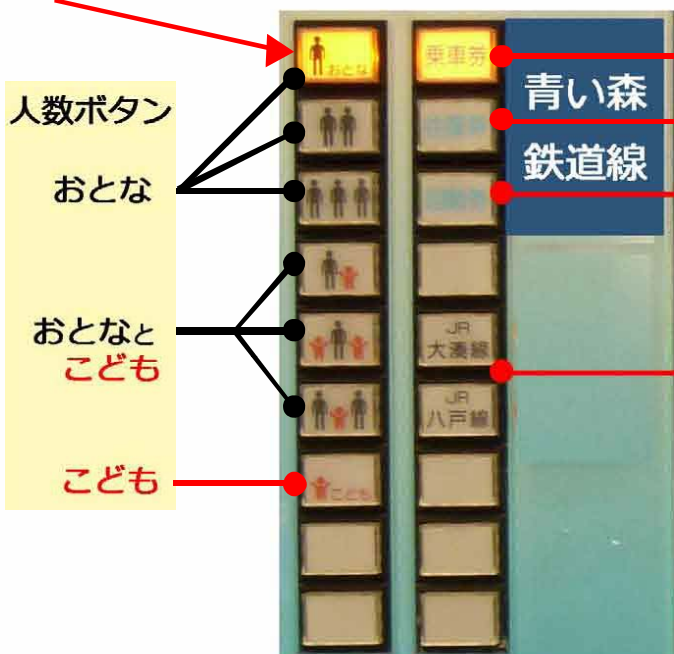

自動券売機のご利用方法

お客さまが券売機の前に来ると画面が点灯します。

①お求めの駅名の画面をタッチ

②お金を入れて
(お札)
(小銭)

③きっぷが出ます

※クレジットカードはご利用できません
※スイカ、パスモ等の電子マネーはご利用できません

おつりはここから出ます

まずは、
ボタンを確認

青い森鉄道線

片道きっぷ

往復きっぷ

回数券

※前売りきっぷは発売できません

【片道きっぷのみです】
(駅によってボタンが異なります。)

JR大湊線

JR奥羽本線