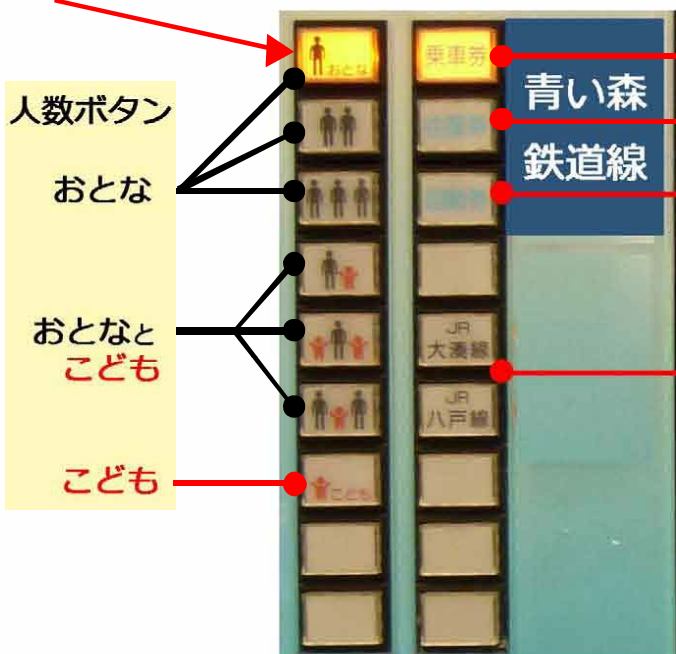

自動券売機のご利用方法

お客さまが券売機の前に来ると画面が点灯します。

①お求めの駅名の画面をタッチ

②お金を入れて
(お札)
(小銭)

③きっぷが出ます

※クレジットカードはご利用できません
※スイカ、パスモ等の電子マネーはご利用できません

おつりはここから出ます

まずは、
ボタンを確認

青い森鉄道線

片道きっぷ

往復きっぷ

回数券

※前売りきっぷは発売できません

【片道きっぷのみです】

(駅によってボタンが異なります。)

JR大湊線